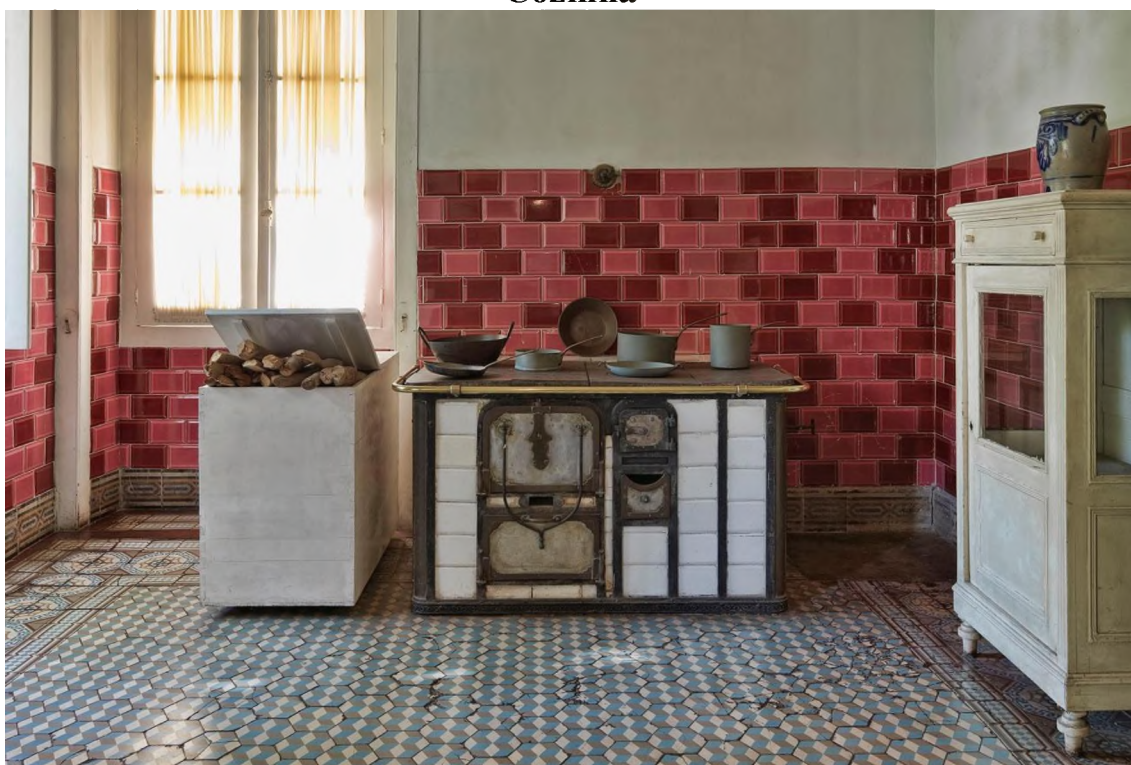

Cozinha

Imagem Rômulo Fialdini

41.626A	Panela em níquel - com tampa
41.627A	Panela em níquel - com tampa
41.628A	Panela em níquel - com tampa

41.629A	Panela em níquel - com tampa
41.630A	Panela em níquel - com tampa
41.631A	Panela em níquel - com tampa
41.632A	Panela em níquel
41.634A	Assadeira em níquel, do formato oval, com duas alças opostas e sinuosas em metal amarelo
41.635A	Assadeira em níquel, do formato oval, com duas alças opostas e sinuosas em metal amarelo
41.636A	Assadeira em níquel, do formato oval, com duas alças opostas e sinuosas em metal amarelo
41.637A	Frigideira em níquel
41.638A	Frigideira em níquel
41.639A	Frigideira em níquel
72.907A	Adorno de parede
74.964A	Leiteira em níquel
77.989A	Armário retangular de madeira laqueada de branco. Tampo retangular, com laterais e frente em frisos escalonados
77.992A	Caixa para lenha, em madeira pintada de branco
81.1064A	Samovar em metal amarelo, dividido em três partes
86.346B	Tacho de cobre circular, com duas alças laterais
86.347B	Tacho de cobre circular, com duas alças laterais