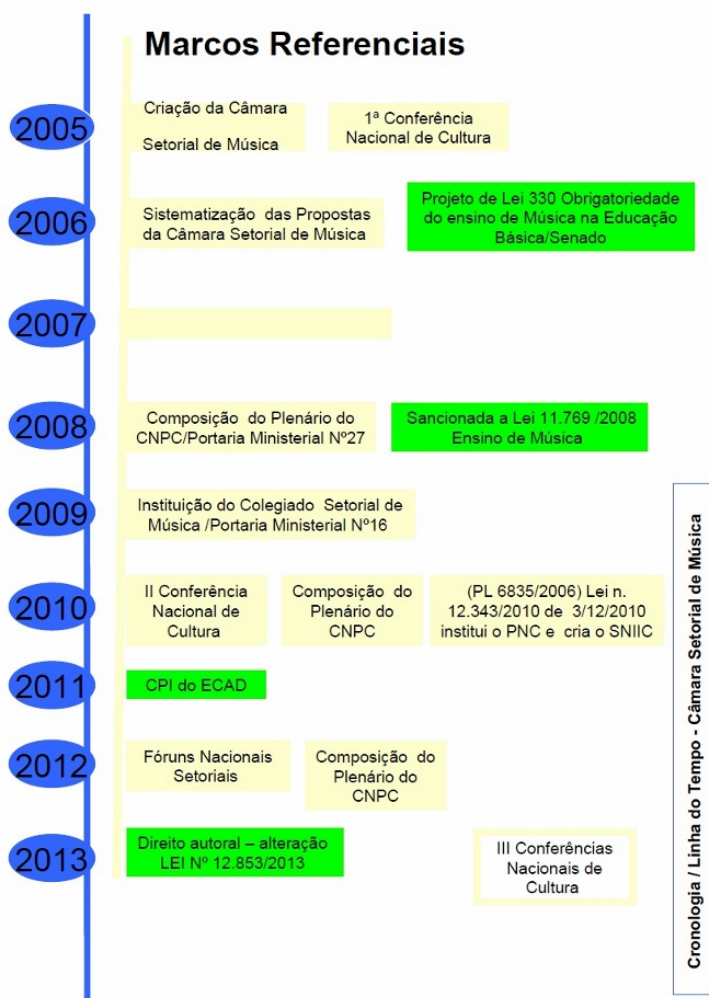

Cultura-TO

Observatório Cultural do Tocantins

Referenciais da Câmara Setorial de Música/CNPC

Publicado em 13 de setembro de 2015 por Luciano deSouza

GT Colegiado Setorial de Música
Sistematização do Plano Setorial de Música
Link para; [RELATÓRIO COMPLETO](#)