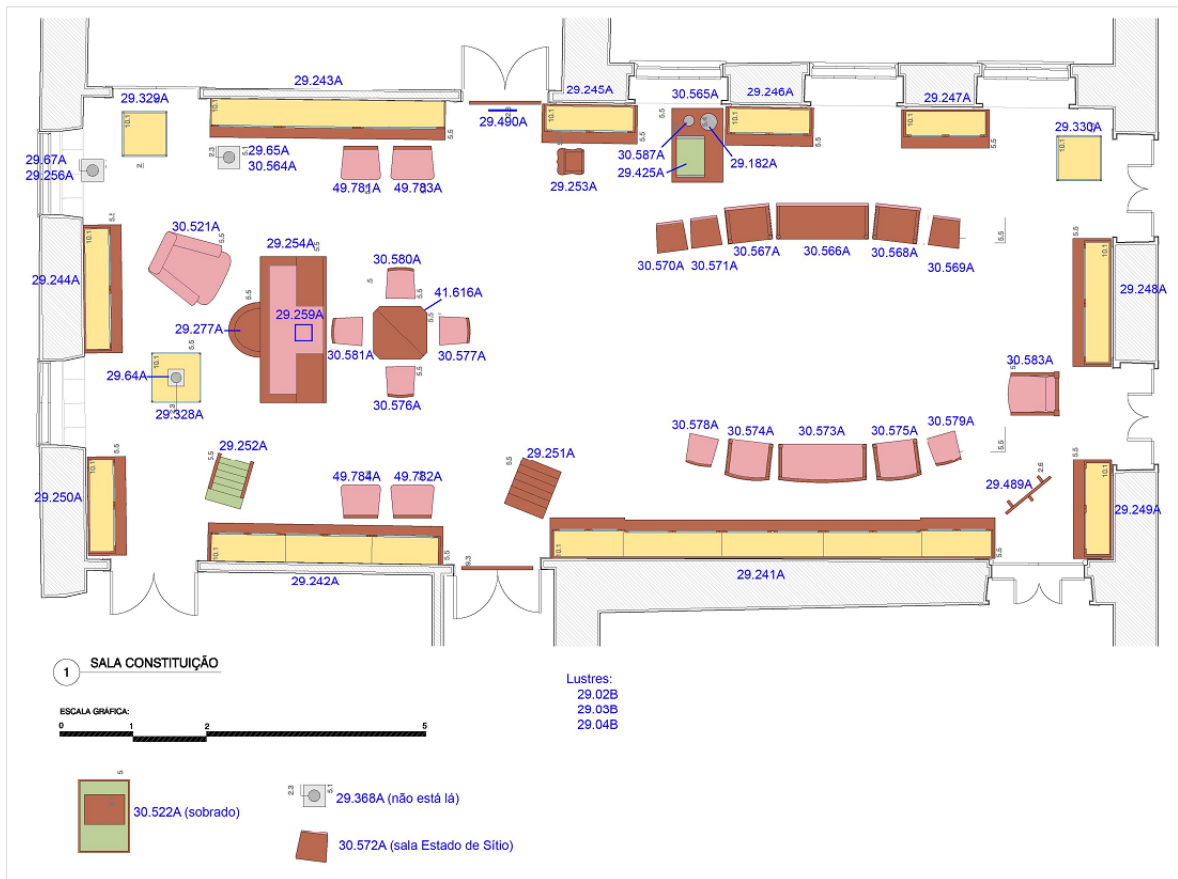

SALA CONSTITUIÇÃO

Planta baixa com localização do acervo museológico na Sala Constituição