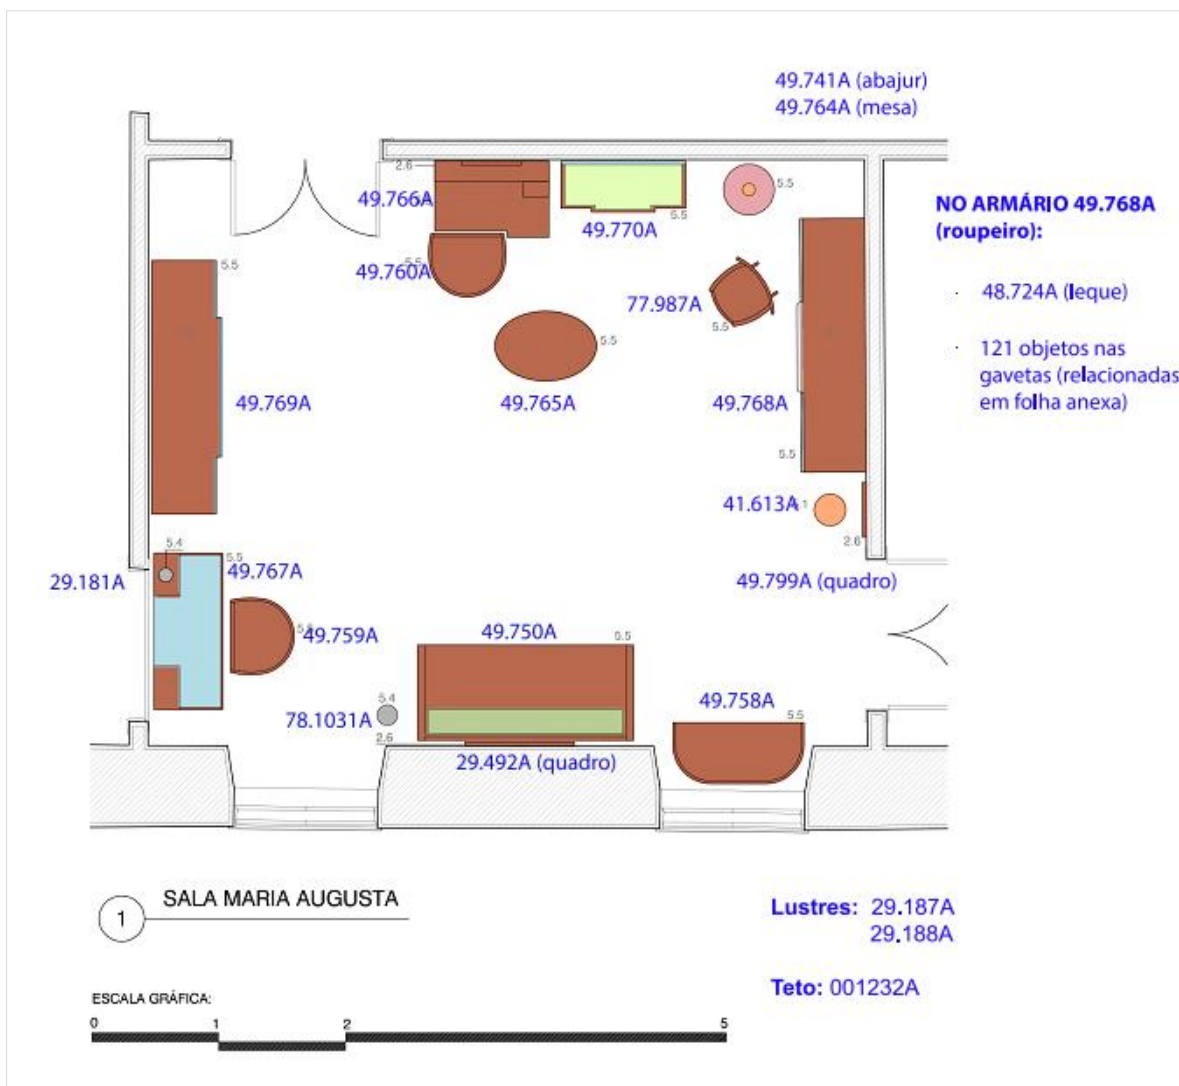

SALA MARIA AUGUSTA

Planta baixa com localização do acervo museológico na Sala Maria Augusta

NO ARMÁRIO 49.768A (roupeiro)

NA GAVETA 2: 51.814A; 51.122B; 52.125B; 53.127B; 57.132B; 58.137B; 58.138B; 58.139B; 58.140B; 58.142B; 58.143B; 58.144B; 58.145B; 58.147B; 58.148B; 58.149B; 58.150B; 58.151B; 58.152B; 58.153B; 58.154B; 58.155B; 58.156B; 61.180B; 61.181B; 61.182B; 61.183B; 61.184B; 61.185B; 61.186B; 61.187B; 61.188B; 61.189B; 61.190B; 61.191B; 61.192B; 61.193B; 61.194B; 61.195B;

NA GAVETA 3: não identificado

NA GAVETA 4: 74.276B; 75.283B; 75.284B; 75.285B; 77.312B; 81.333B; 81.334B; 81.1046A; 87.358B; 88.359B; 99.368B; 99.369B; 99.370B; 00.373B; 00.374B; 00.375B; 01.378B; 06.382B; 06.383B;

NA GAVETA 5: não identificado

NA GAVETA 6: 61.196B; 61.197B; 61.198B; 61.199B; 61.200B; 61.201B; 61.202B; 61.203B; 61.204B; 61.205B; 61.206B; 61.207B; 61.208B; 61.209B; 61.210B; 61.211B; 61.212B; 61.213B; 61.214B; 61.215B; 61.216B; 61.217B; 61.218; 66.236B; 66.237B; 67.239B; 68.242B; 73.271B; 73.272B; 67.238;