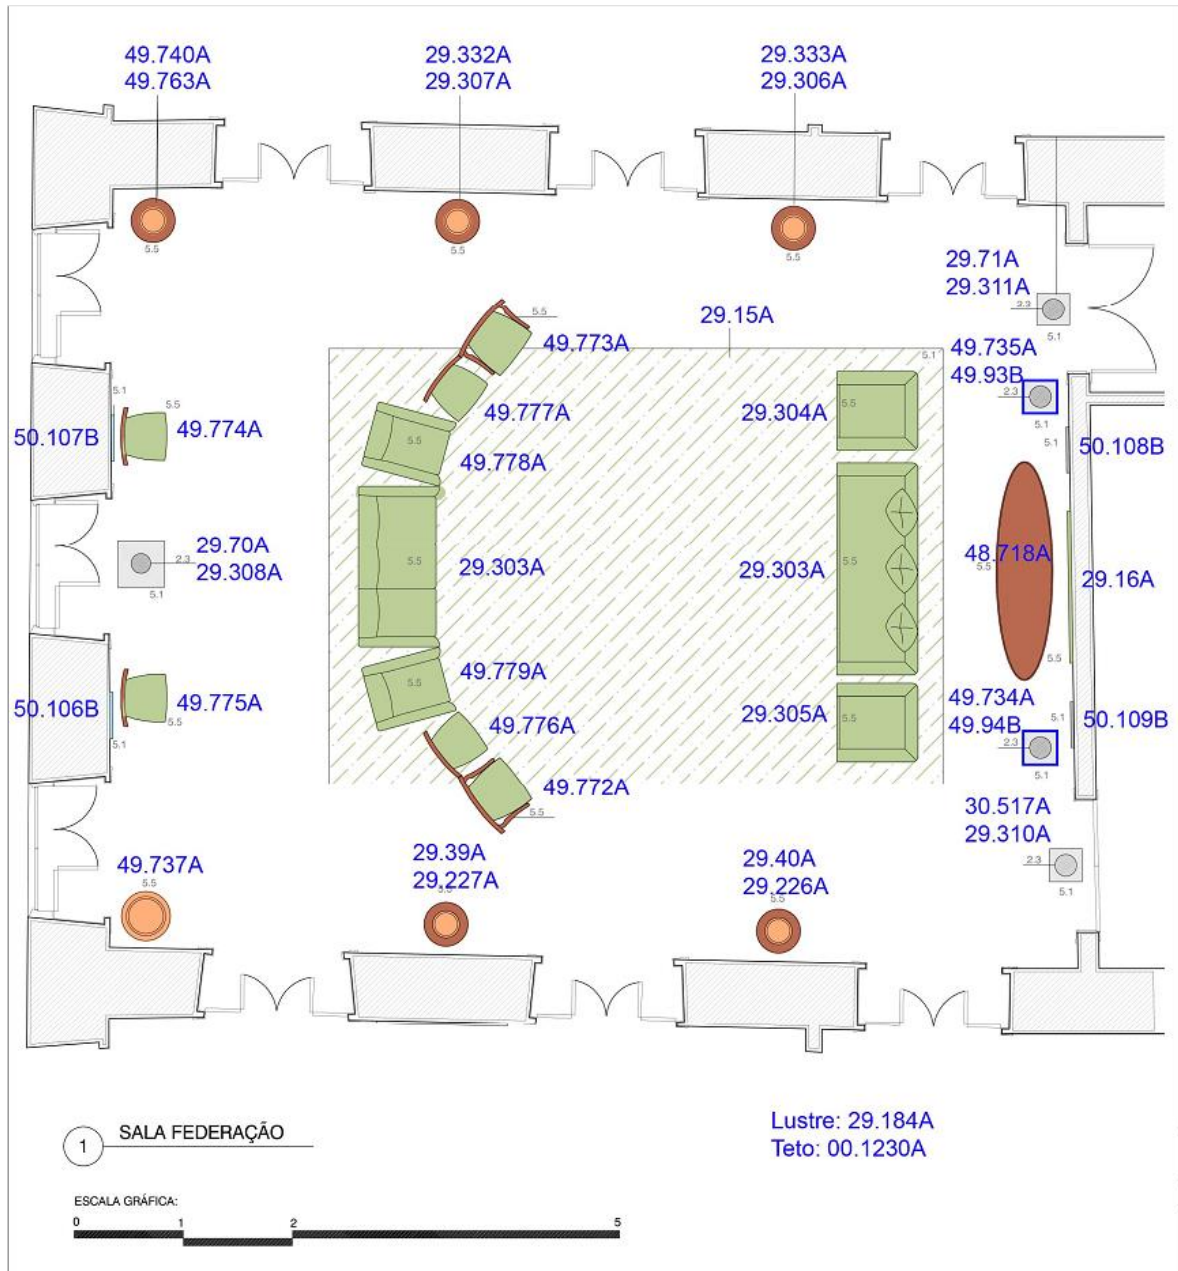

SALA PRÓ-ALIADOS

Planta baixa com localização do acervo museológico na Sala Pró-Aliados

SALA PRÓ-ALIADOS

Registro	Título // Identificação
29.38A	Perfumador
29.58A	Estátua // Homenagem do Partido Federalista da Bahia
29.208A	Sofá
29.211A	Cadeira
29.212A	Cadeira
29.213A	Cadeira
29.214A	Cadeira
29.215A	Cadeira
29.216A	Cadeira
29.217A	Canapé
29.218A	Cadeira
29.219A	Cadeira
29.220A	Cadeira
29.221A	Cadeira
29.222A	Cadeira
29.223A	Cadeira
29.225A	Pedestal
29.491A	Quadro // Excursionistas no Vesúvio
41.645A	Quadro // A Ilha Fiscal
44.655A	Quadro // Carinho
46.704A	Quadro // Sem título
49.731A	Cachepô
49.746A	Lustre
49.762A	Suporte em madeira
49.798A	Quadro // Sem título
55.847A	Quadro // Travessura dos coroinhas
76.298B	Tapete
00.1231A	Teto com pintura

SALA FEDERAÇÃO

Planta baixa com localização do acervo museológico na Sala Federação

SALA FEDERAÇÃO

Registro	Título // Identificação
29.15A	Tapete
29.16A	Tapeçaria
29.40A	Jarrão
29.70A	Estátua // La Gloire
29.71A	Estátua // Ad Futurum
29.184A	Lustre
29.226A	Pedestal
29.227A	Pedestal
29.303A	Sofá
29.304A	Poltrona
29.305A	Poltrona
29.306A	Suporte
29.307A	Suporte
29.308A	Pedestal
29.310A	Pedestal
29.311A	Pedestal
29.332A	Jarrão
29.333A	Jarrão
30.517A	Estátua // L' Étude Affranchit la Pensée
48.718A	Banqueta
49.737A	Cachepô com peanha
49.740A	Jarrão
49.763A	Suporte
49.771A	Canapé
49.772A	Cadeira de braços
49.773A	Cadeira de braços
49.774A	Cadeira
49.775A	Cadeira