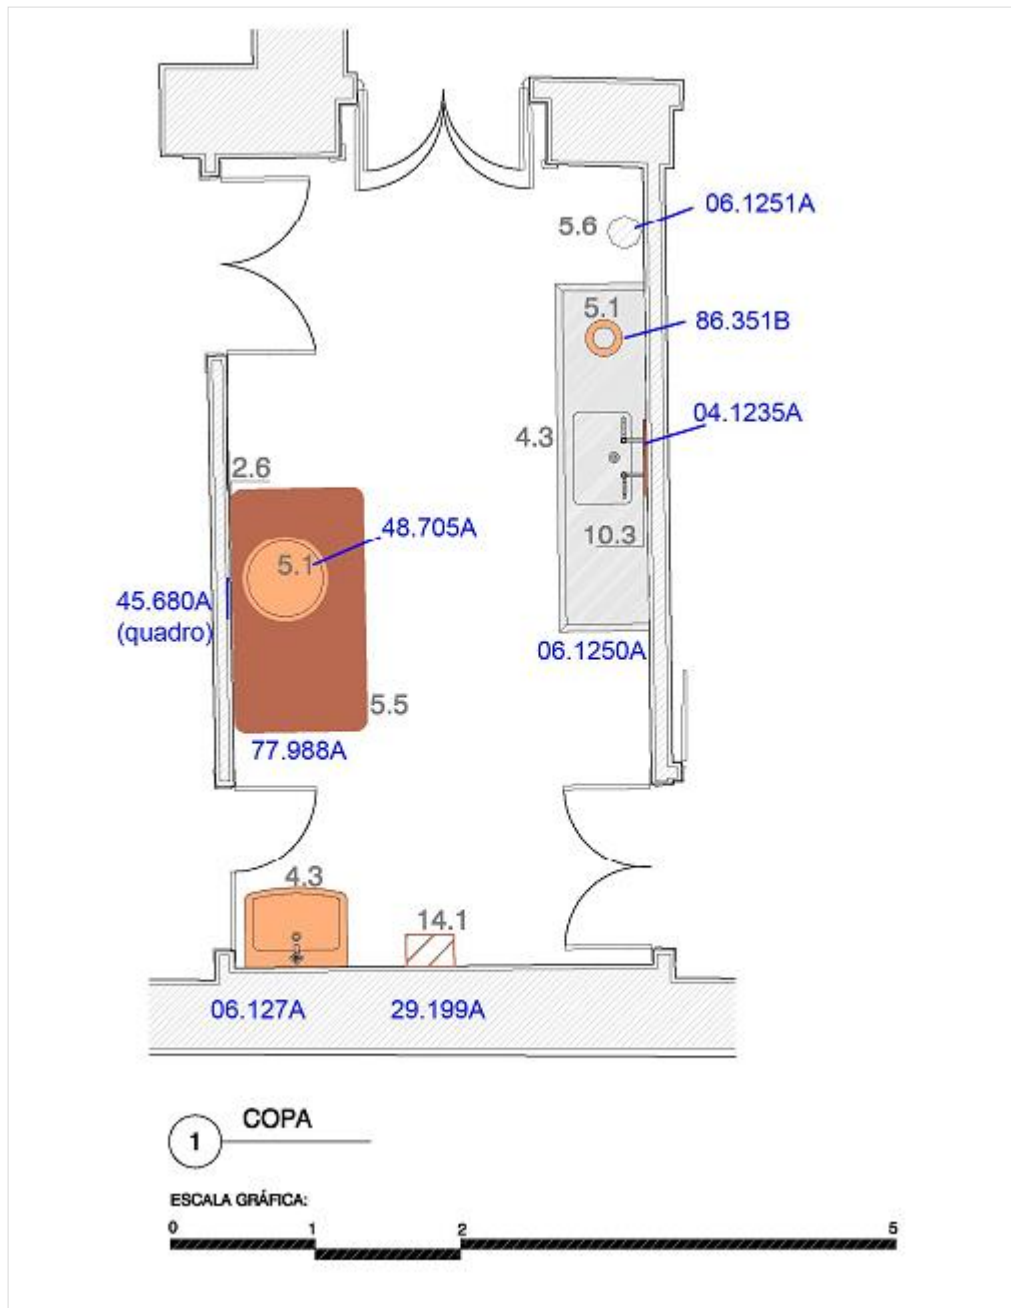

COPA

Planta baixa com localização do acervo museológico na Copa