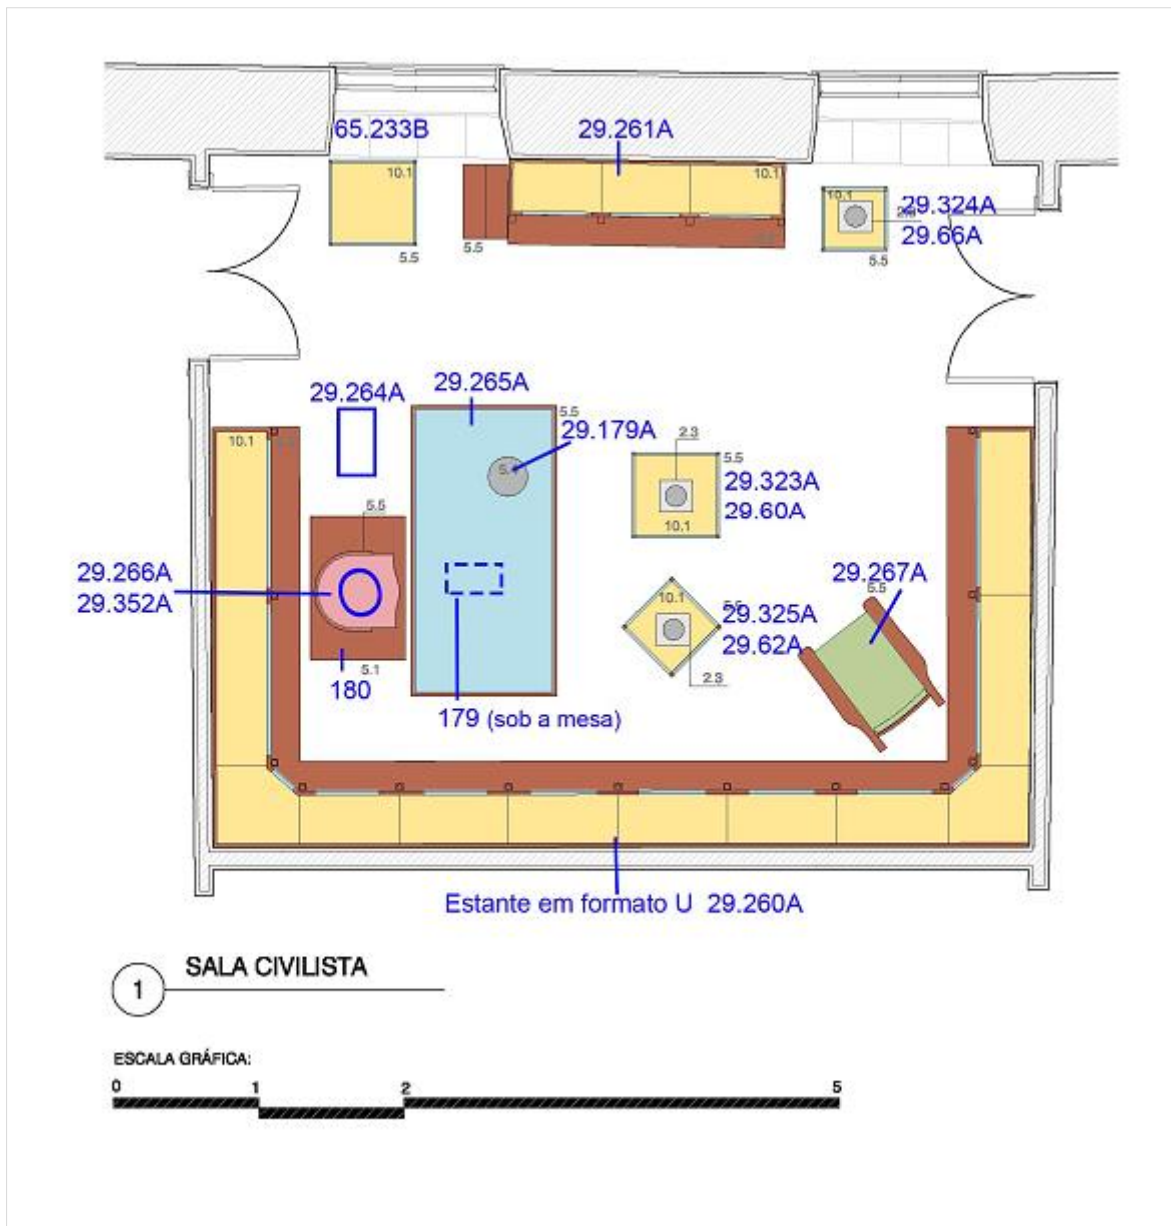

SALA CIVILISTA

Planta baixa com localização do acervo museológico na Sala Civilista