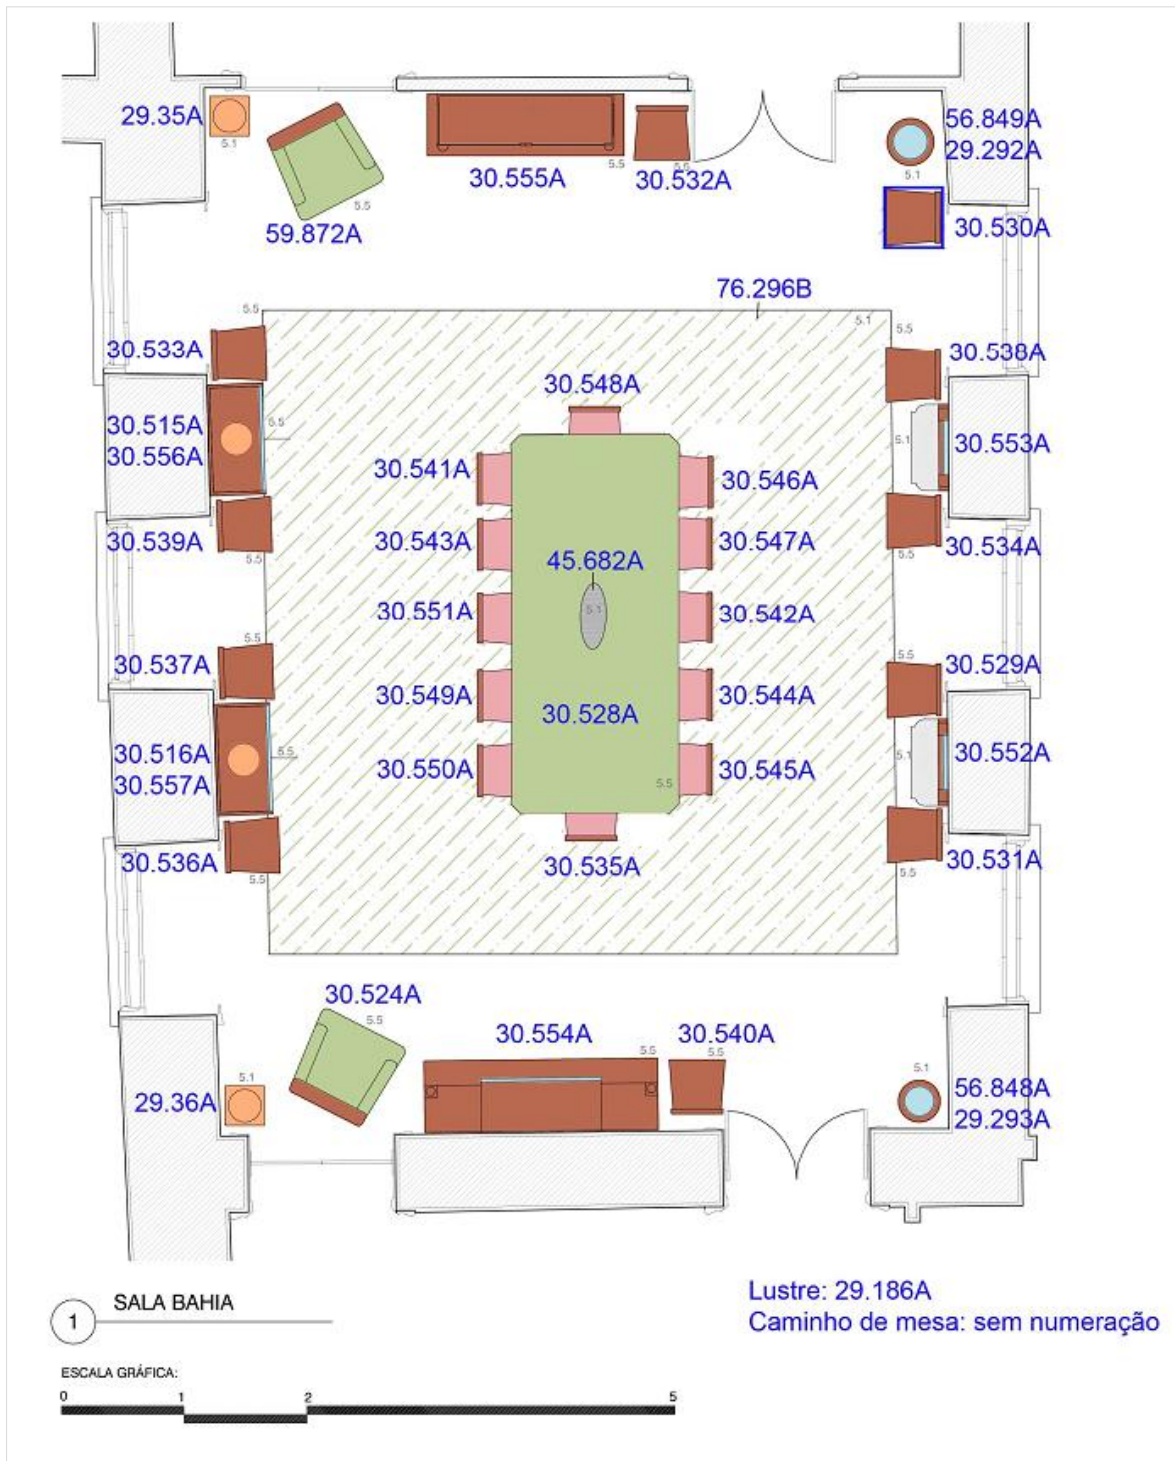

SALA BAHIA

Planta baixa com localização do acervo museológico na Sala Bahia