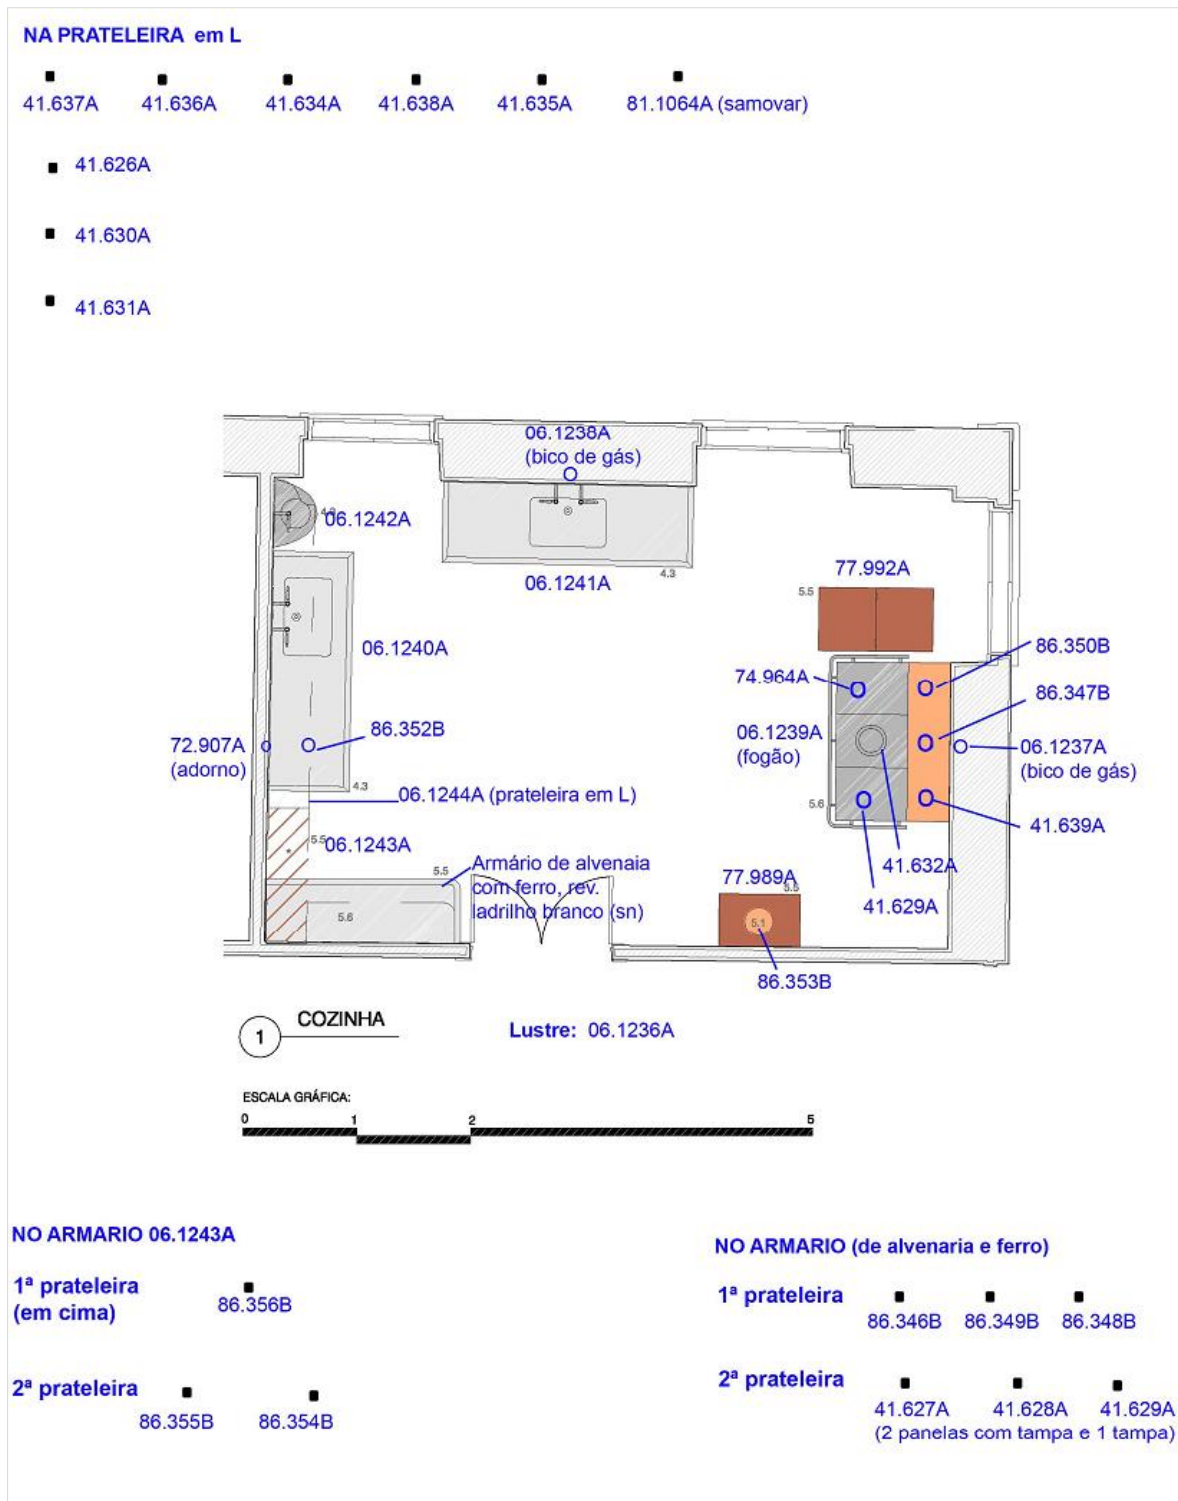

COZINHA

Planta baixa com localização do acervo museológico na Cozinha