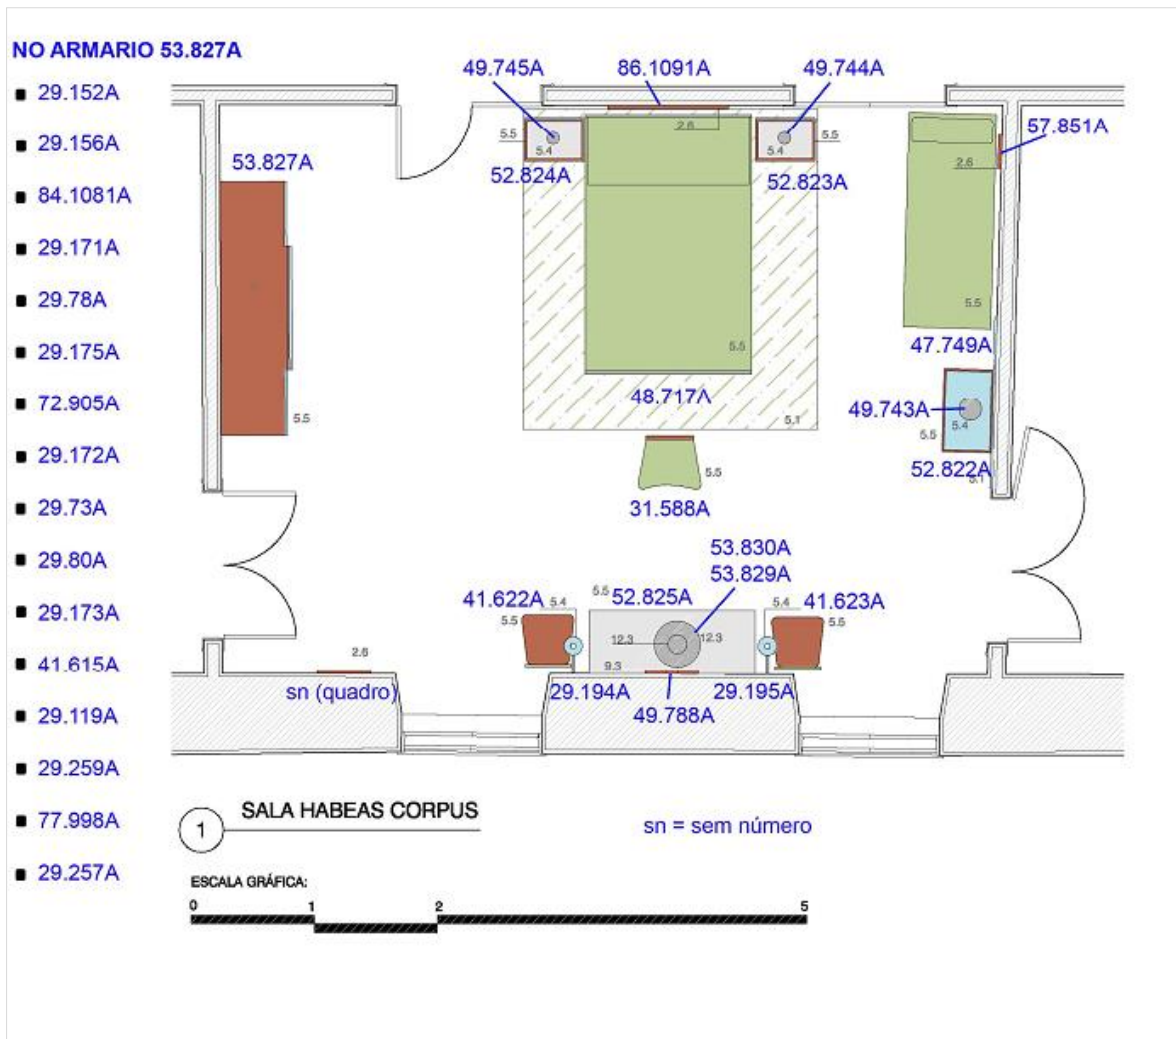

SALA HABEAS CORPUS

Planta baixa com localização do acervo museológico na Sala Habeas Corpus