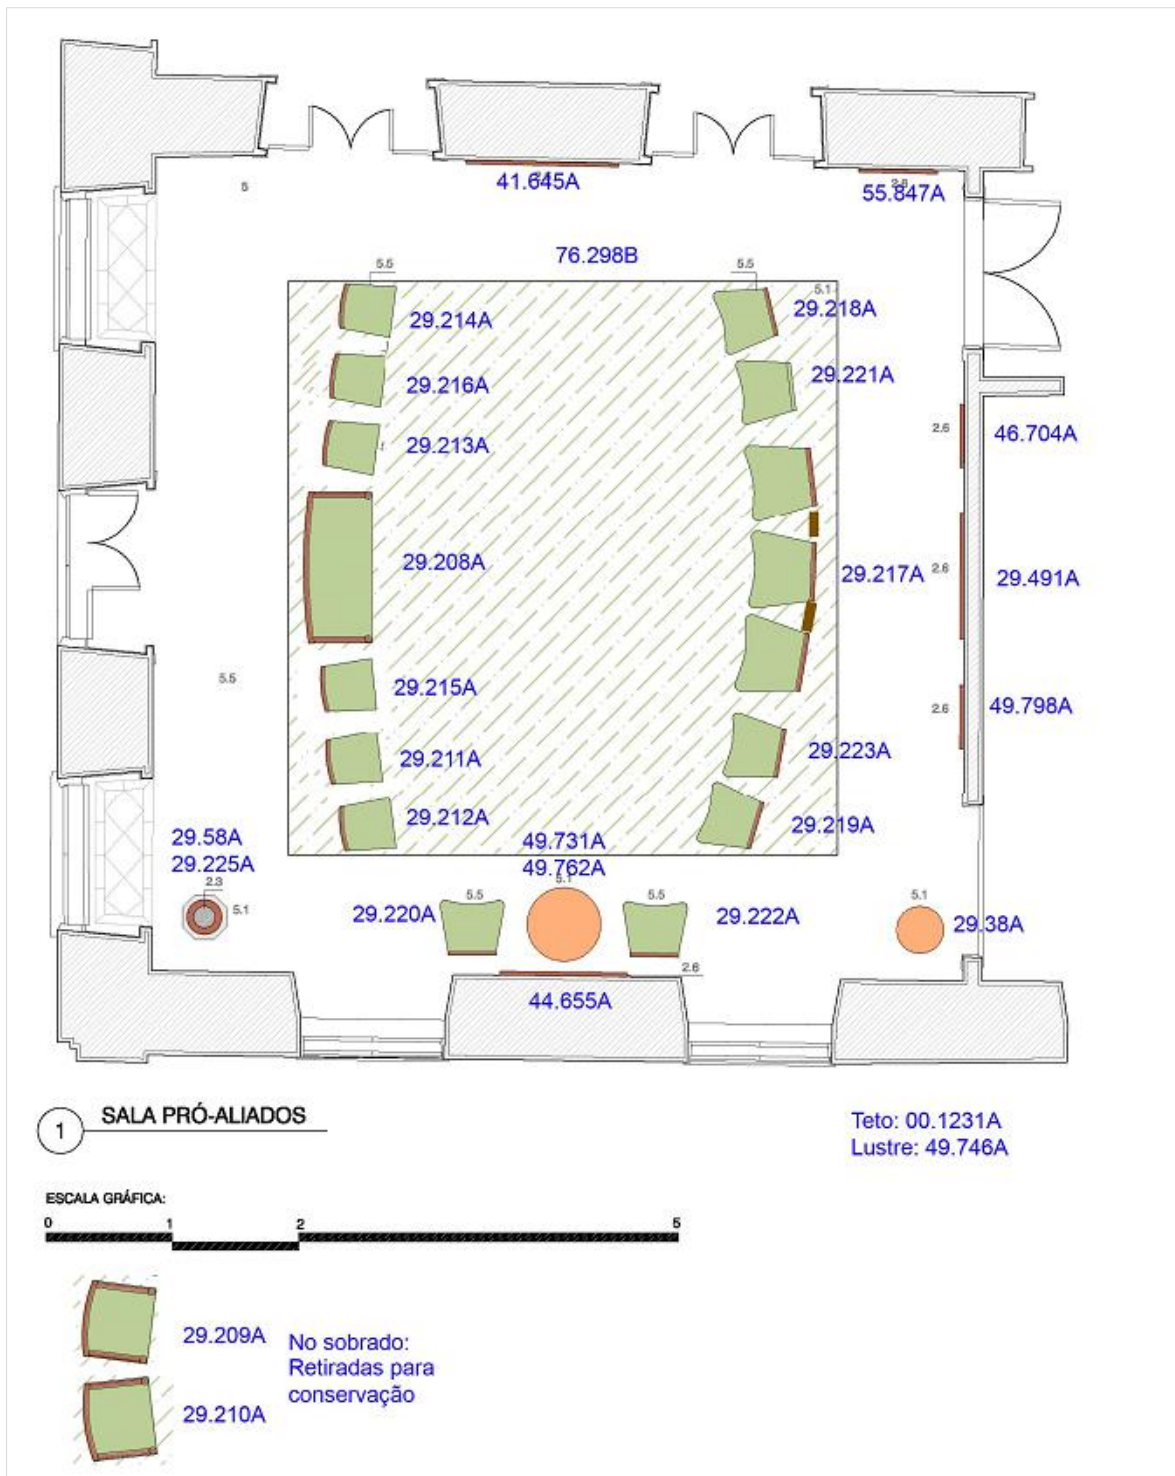

SALA PRÓ-ALIADOS

Planta baixa com localização do acervo museológico na Sala Pró-Aliados