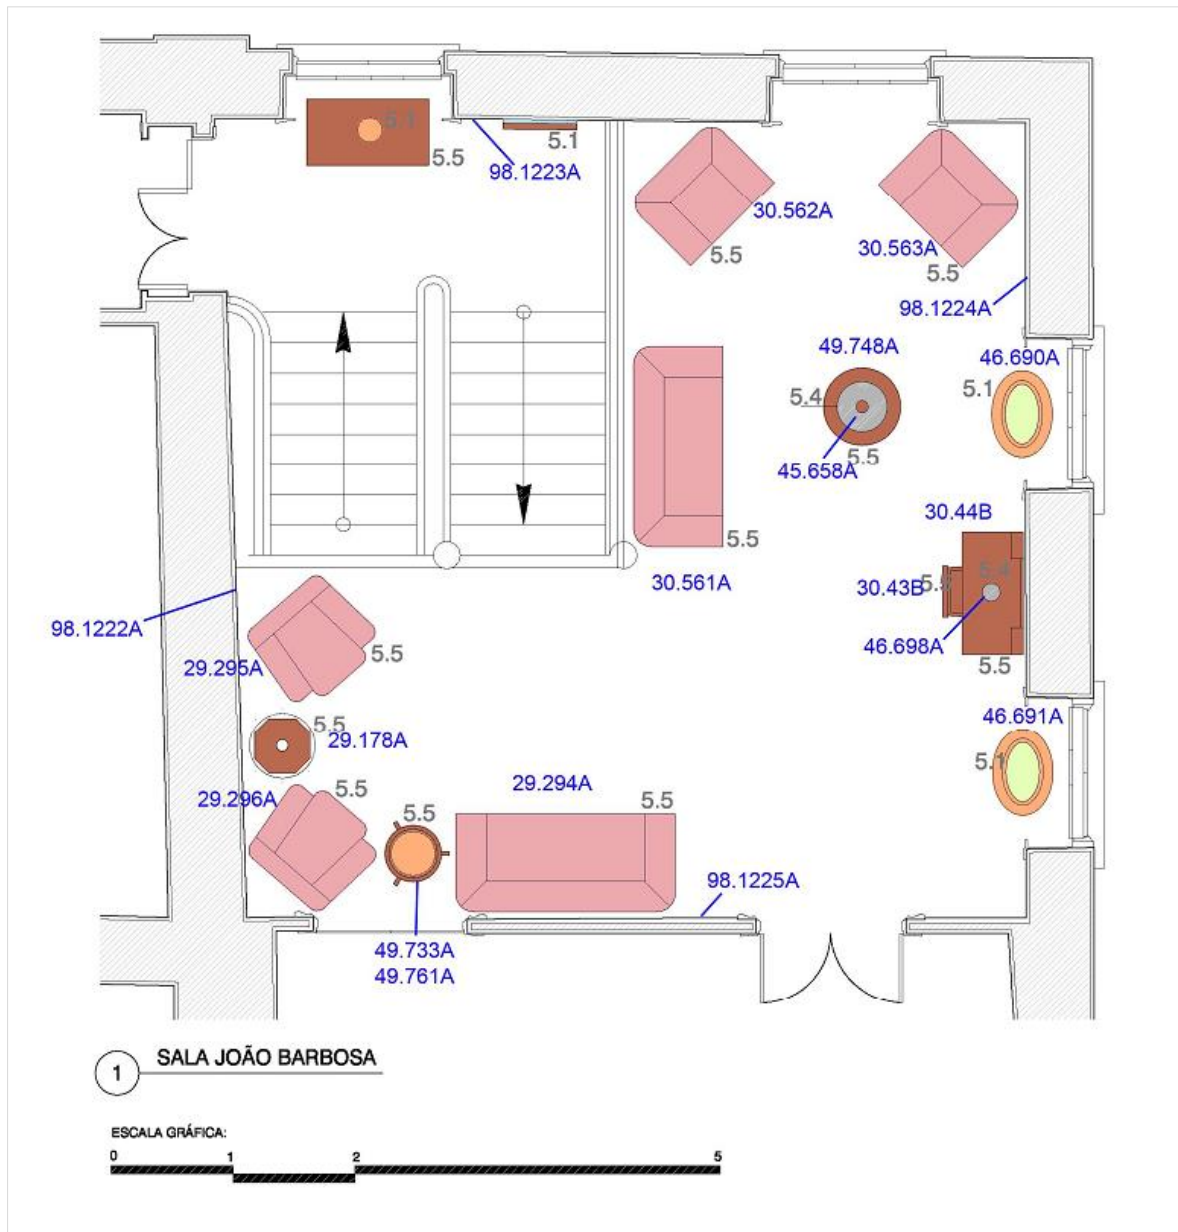

SALA JOÃO BARBOSA

Planta baixa com localização do acervo museológico na Sala João Barbosa