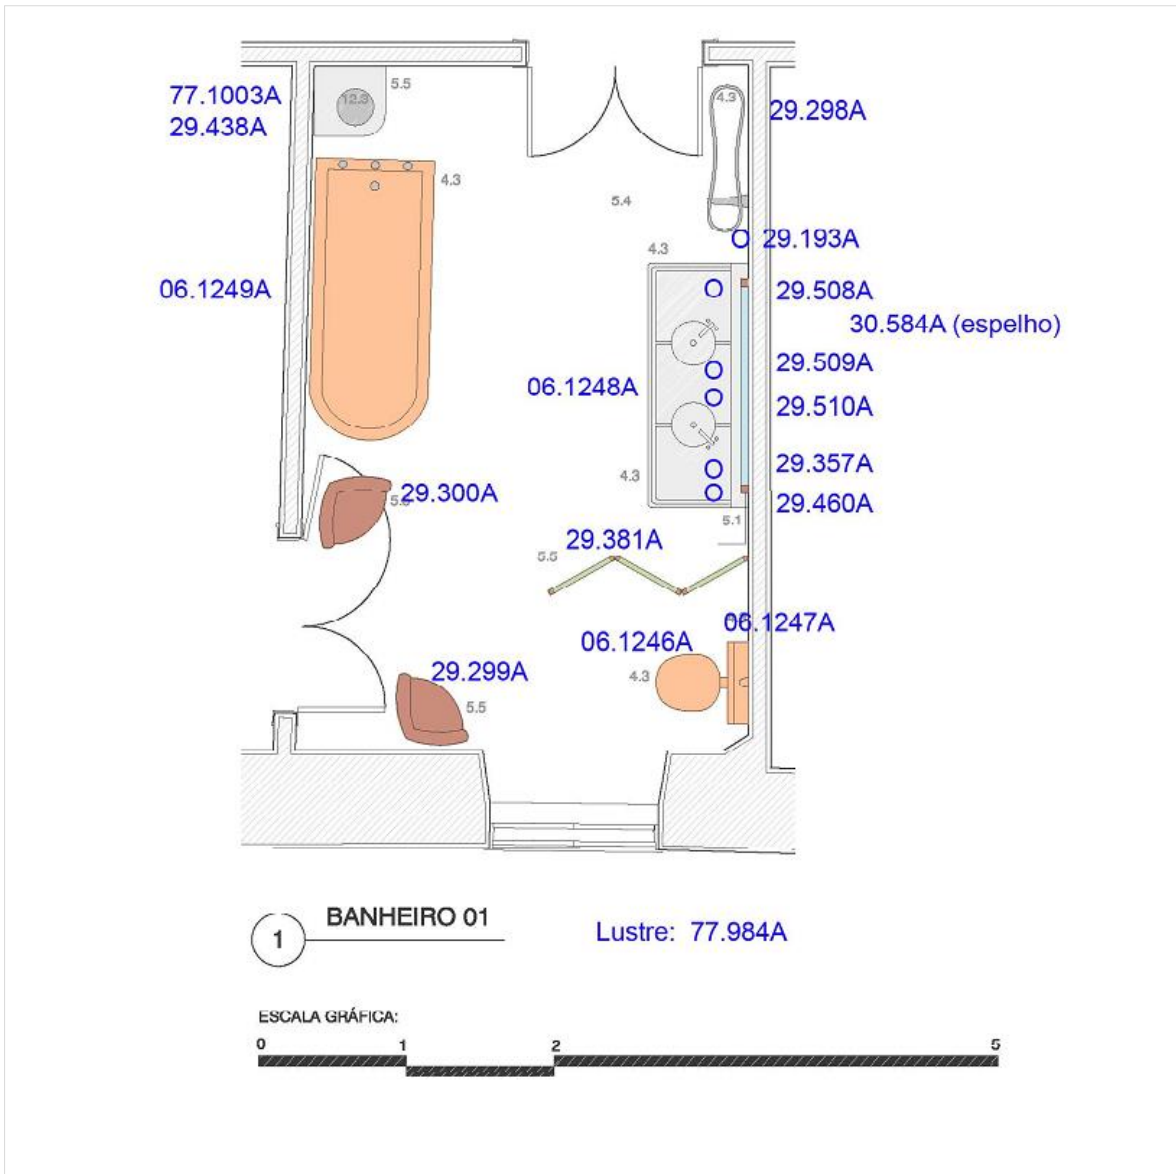

CASA - PRIMEIRO PAVIMENTO

SALA DE HAIA

Planta baixa com localização do acervo museológico na Sala de Haia

SALA DE HAIA

Registro	Título // Identificação
29.37A	Retrato // Rui Barbosa
29.69A	Relevo // Em bronze com as efigies do visconde e do barão do Rio Branco
29.183A	Abajur
29.228A	Cadeira de braços
29.229A	Cadeira
29.230A	Cadeira
29.231A	Mesa de escrever
29.232A	Estante
29.373A	Caneta de pena // Em madeira pintada em tons vermelho e amarelo
29.391A	Espátula em marfim
29.393A	Pasta de documentos
29.423A	Carimbador
29.424A	Lupa
29.427A	Porta-penas
30.558A	Cadeira de braços
34.591A	Tinteiro
44.652A	Caneta de pena // Em metal prateado e tartaruga
48.729A	Retrato // Rui Barbosa
58.858A	Caneta de pena // Em metal com serpente de metal enroscada no corpo da peça
77.1007A	Lustre
06.1245A	Porta-retratos

BANHEIRO I

Planta baixa com localização do acervo museológico no Banheiro 01

BANHEIRO I

Registro	Título // Identificação
29.193A	Bico de gás
29.298A	Porta-toalhas
29.299A	Cadeira
29.300A	Cadeira
29.301A	Biombo
29.357A	Frasco // De vidro em formato cilíndrico
29.438A	Balde de toalete
29.460A	Porta-talco
29.508A	Copo
29.509A	Saboneteira
29.510A	Porta-escovas
30.584A	Espelho
77.984A	Lustre
77.1003A	Lavatório
06.1246A	Vaso sanitário
06.1247A	Caixa de descarga
06.1248A	Pias
06.1249A	Banheira