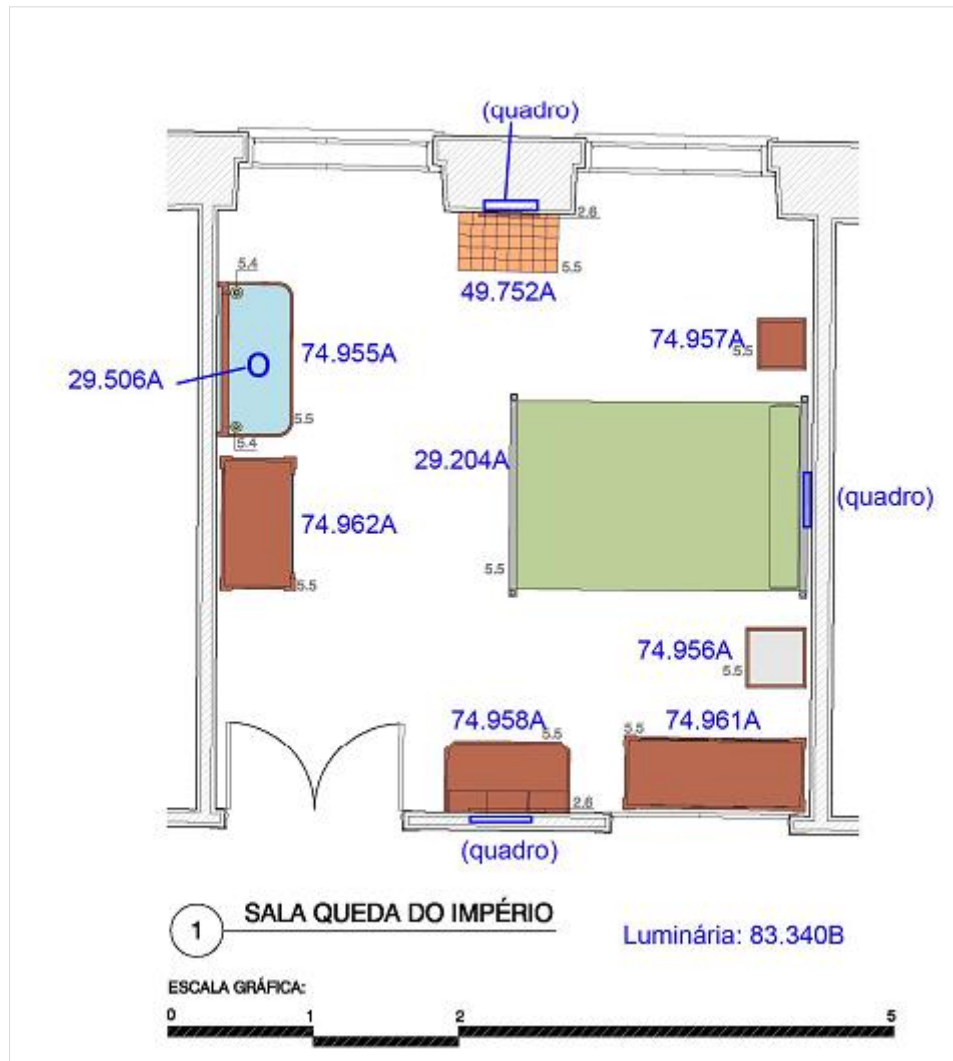

BANHEIRO II

Planta baixa com localização do acervo museológico no Banheiro 02

BANHEIRO II

Registro	Título // Identificação
29.202A	Cabide de parede
29.439A	Balde de toaleta em faiança
06.1252A	Vaso sanitário
06.1253A	Pia
06.1254A	Mictório
06.1255A	Caixa de descarga
06.1256A	Banheira
06.1270A	Bidê

SALA QUEDA DO IMPÉRIO

Planta baixa com localização do acervo museológico na Sala Queda do Império

SALA QUEDA DO IMPÉRIO

Registro	Título // Identificação
29.204A	Cama de metal amarelo
29.367A	Estampa religiosa
29.483A	Quadro // Rui Barbosa de pé e mão esquerda sobre o peito
29.488A	Quadro // Rui Barbosa
29.506A	Gomil
29.507A	Bacia
30.47B	Retrato // Vianna do Castelo
45.677A	Quadro
45.678A	Quadro // Paisagem campestre
45.679A	Quadro a óleo de pintura caricatural
49.752A	Mesa de apoio
55.128B	Desenho de gênero
74.955A	Psiché
74.956A	Mesa de cabeceira
74.957A	Mesa de cabeceira
74.958A	Mesa de escrever
74.961A	Armário
74.962A	Armário
77.318B	Retrato // Manoel Joaquim de Albuquerque Lins
77.319B	Retrato
83.340B	Luminária