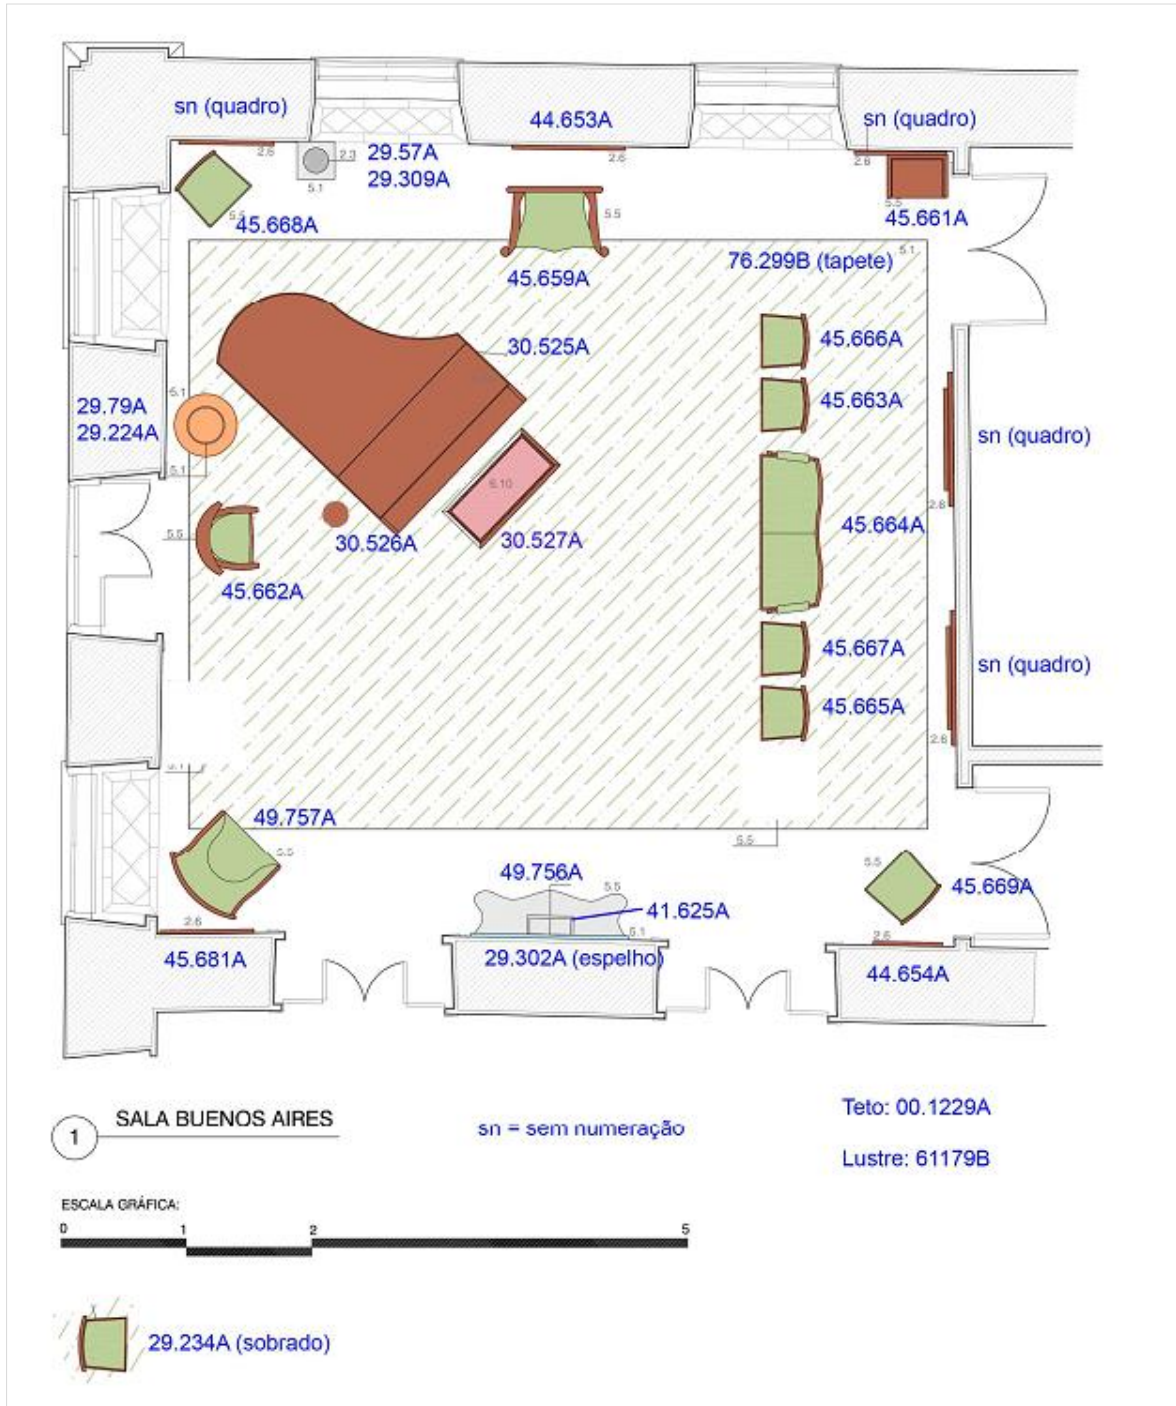

SALA BUENOS AIRES

Planta baixa com localização do acervo museológico na Sala Buenos Aires