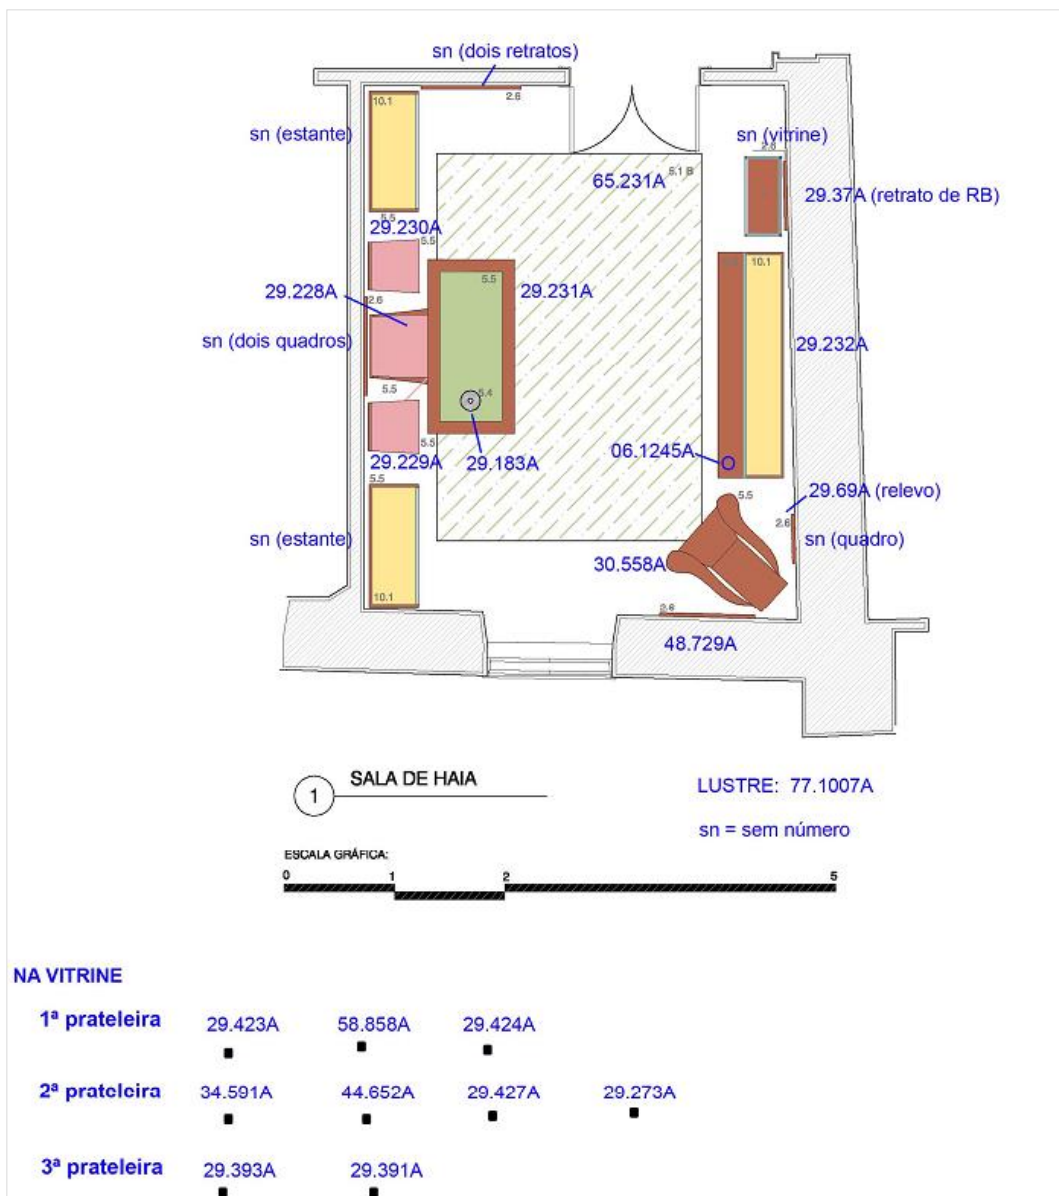

CASA - PRIMEIRO PAVIMENTO

SALA DE HAIA

Planta baixa com localização do acervo museológico na Sala de Haia