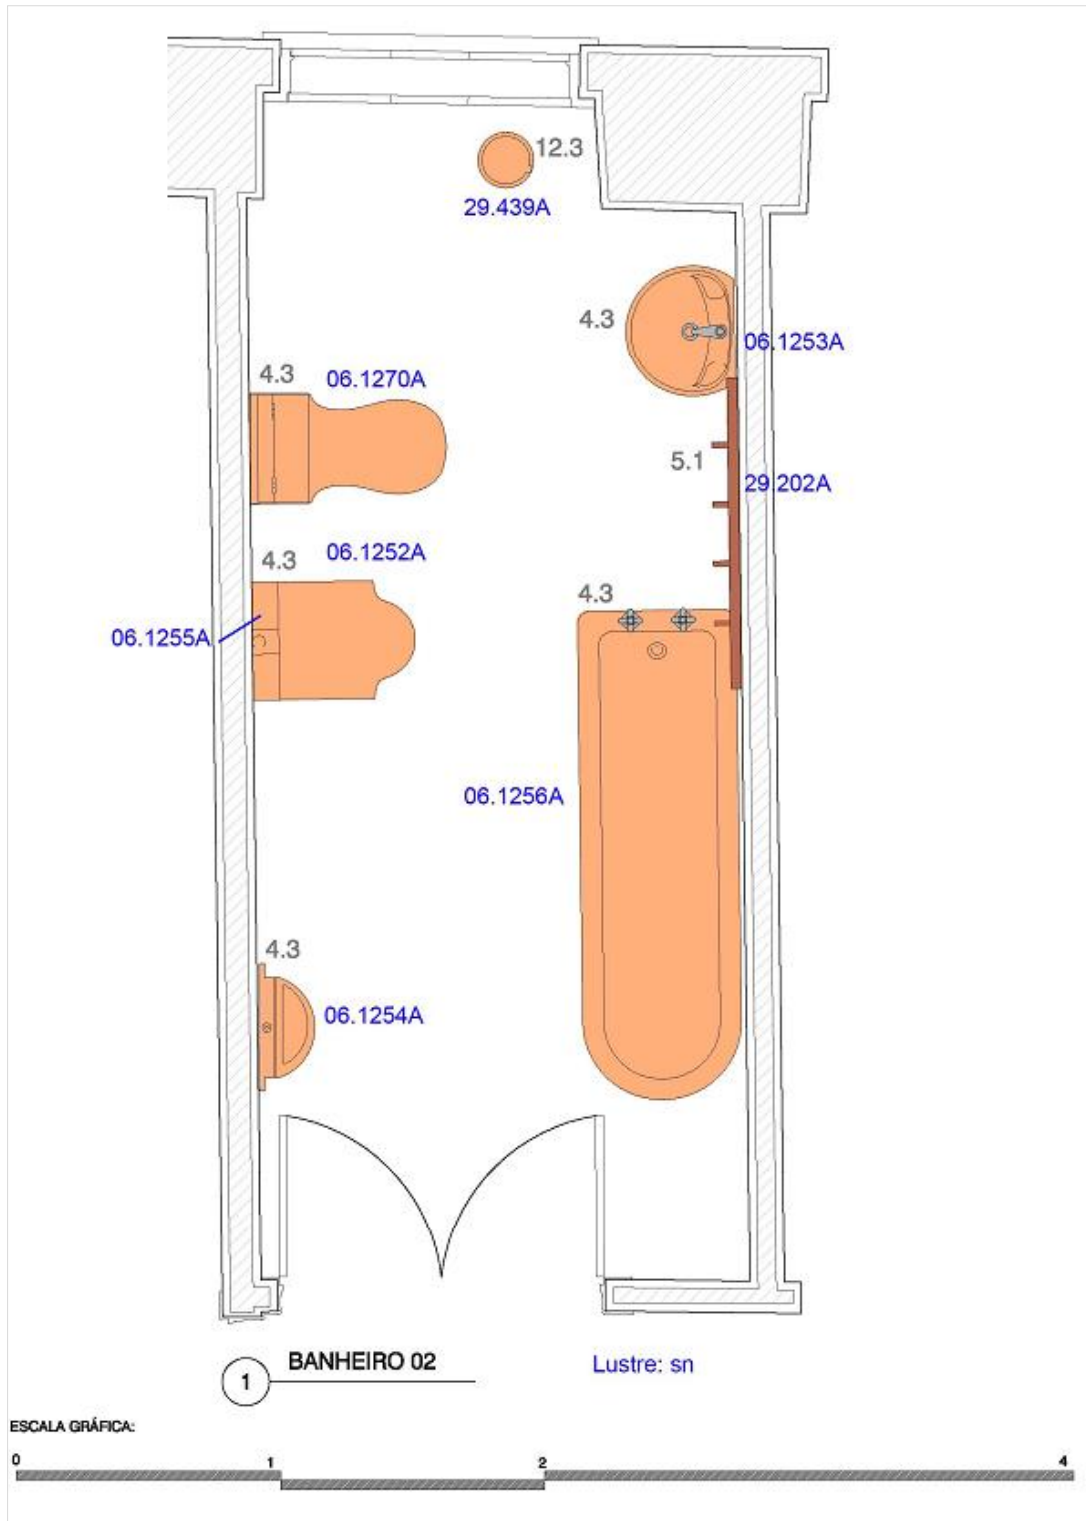

BANHEIRO II

Planta baixa com localização do acervo museológico no Banheiro 02